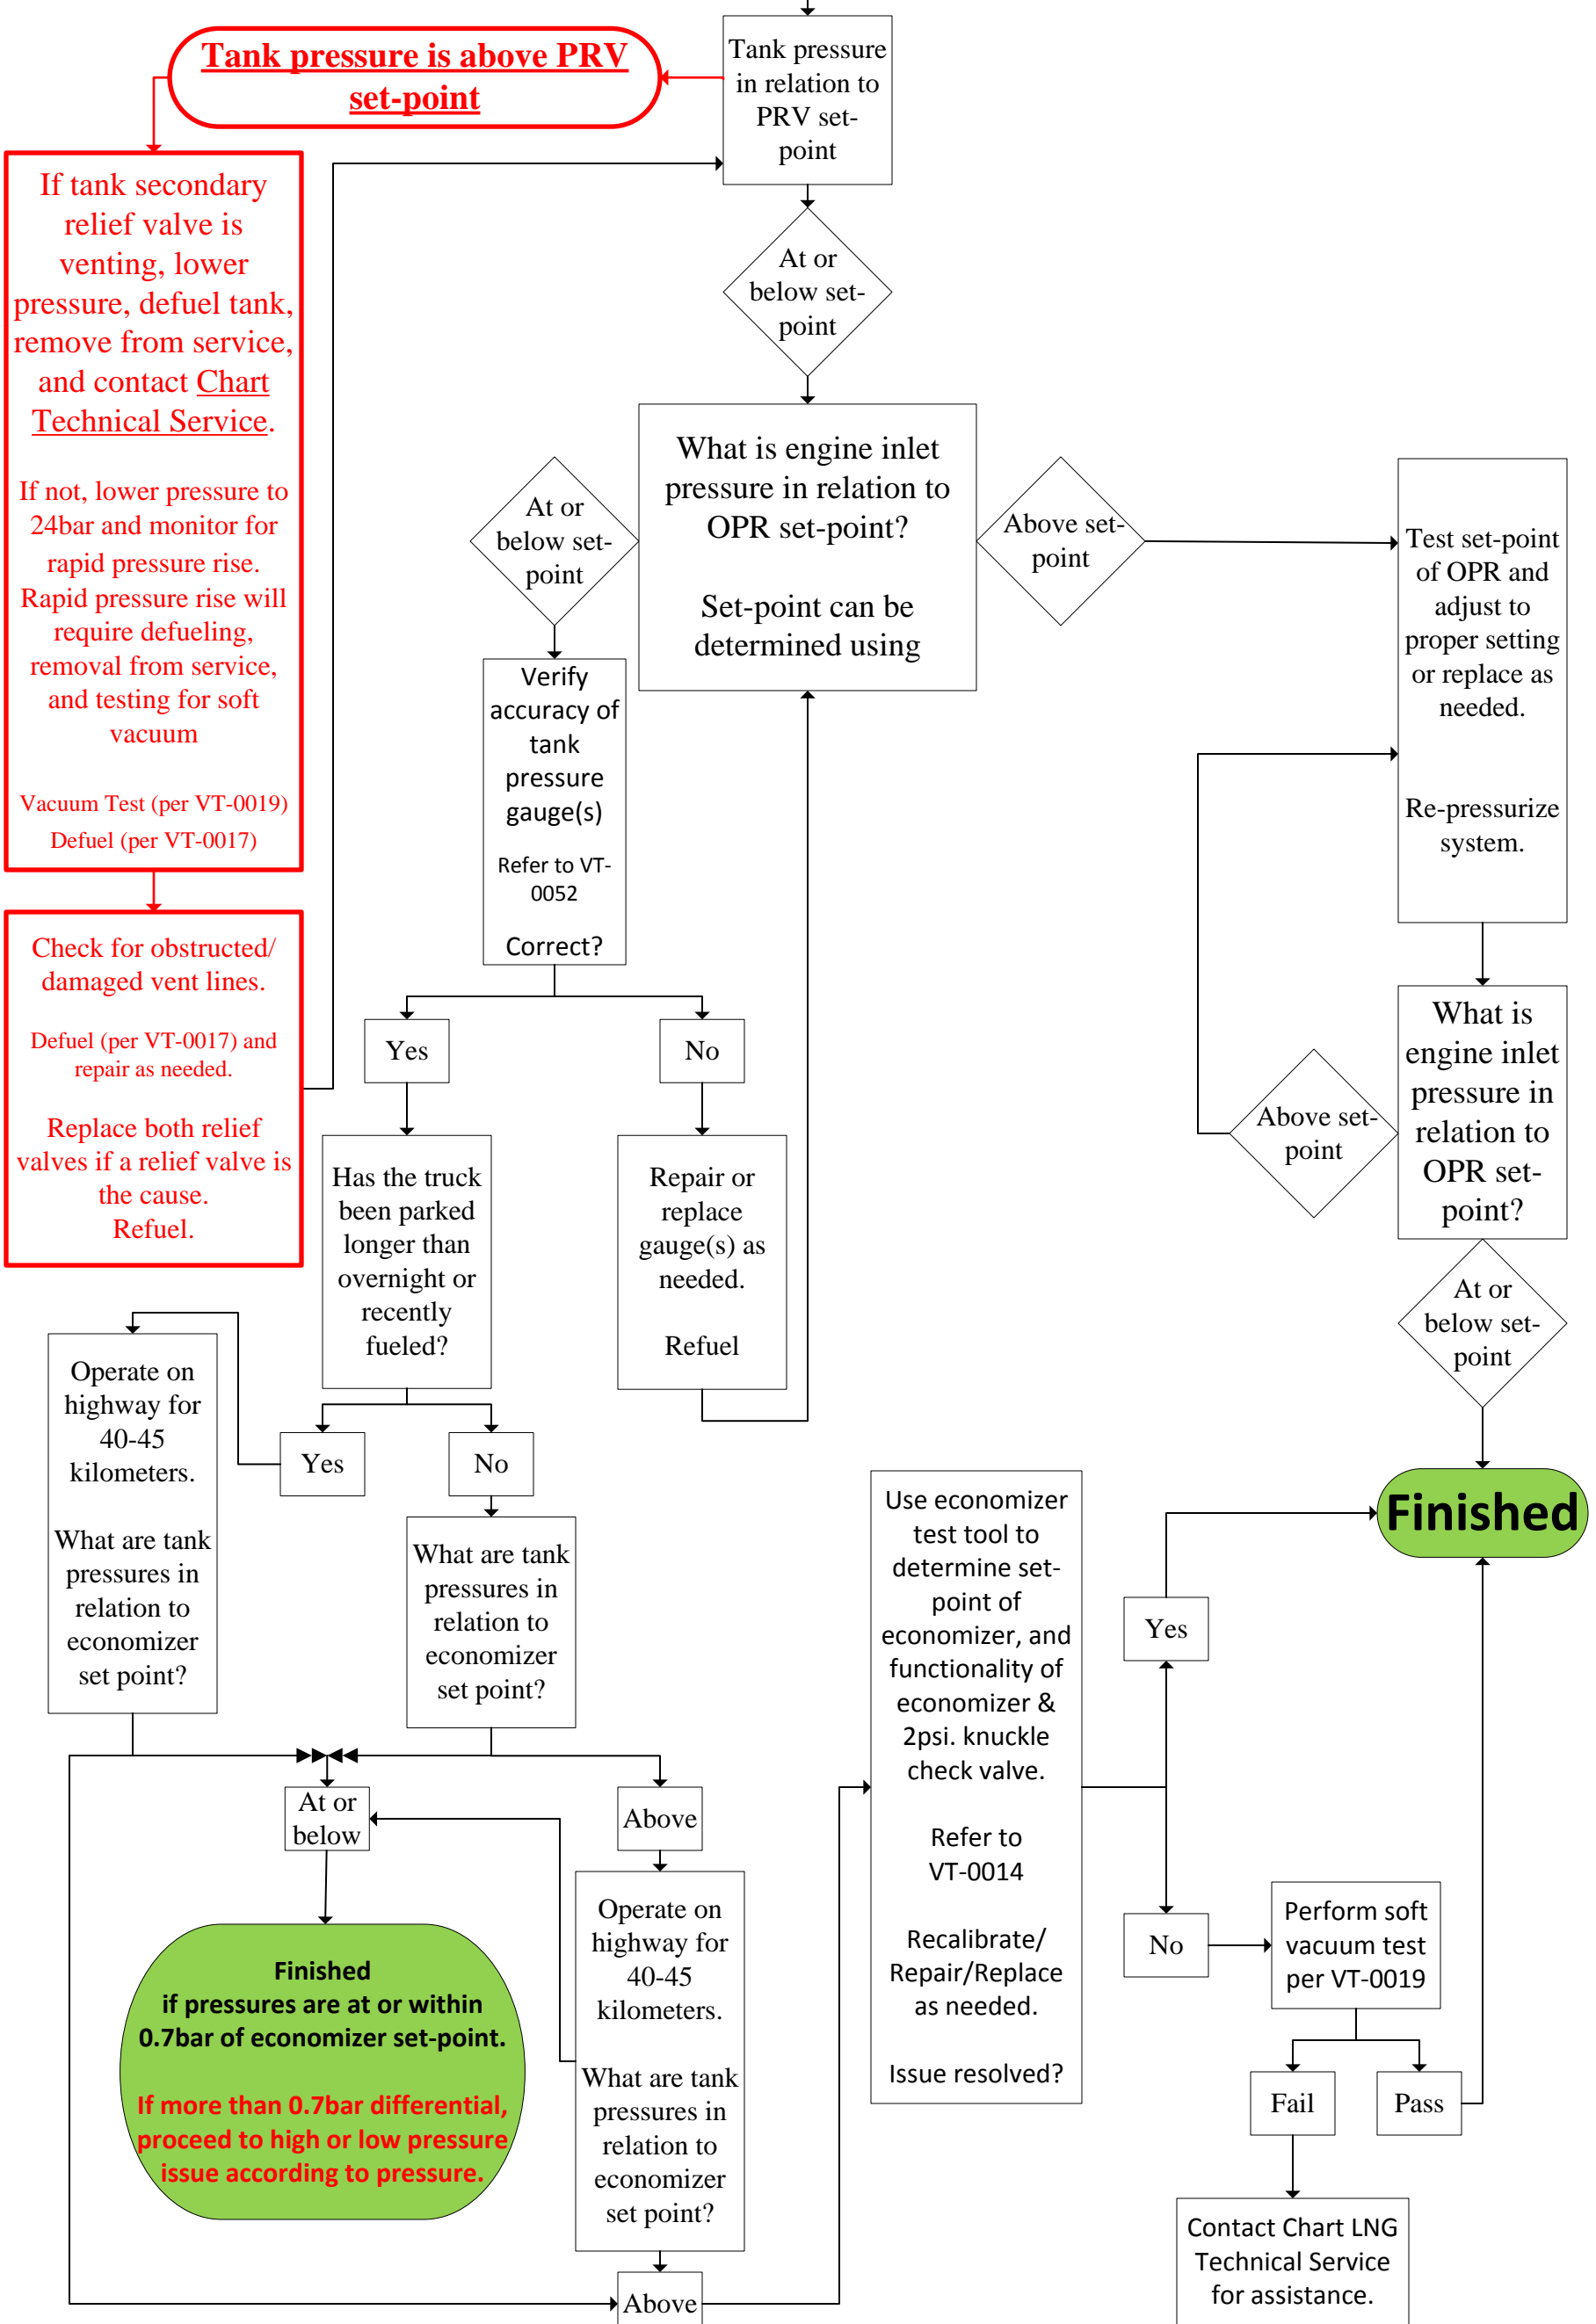

High Fuel Pressure